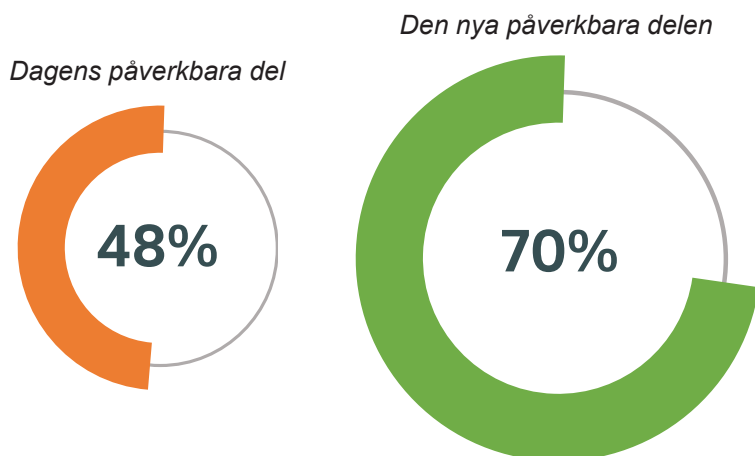

Ny prismodell för fjärrvärme

Som ett led i vårt gemensamma arbete mot ett hållbart Enköping kommer vi att införa en ny prismodell för fjärrvärme. För dig som kund innebär det att du får större möjlighet att vara med och påverka fjärrvärmekostnaden.

Hur påverkar det här dig som kund?

Den nya prismodellen blir lättare att förstå. Genom att öka den rörliga delen av taxan, ökar även möjligheten för dig som kund att påverka din egen kostnad. Ändringen av prismodell kan innebära en mindre kostnadsförändring för dig.

När händer det här?

Den nya prismodellen träder i kraft 1 januari 2021.

Större andel av taxan blir påverkbar

Har du frågor gällande den nya prismodellen, kontakta:
Thomas Lummi, 0171-62 68 19

Med vänliga hälsningar,
ENA Energi AB